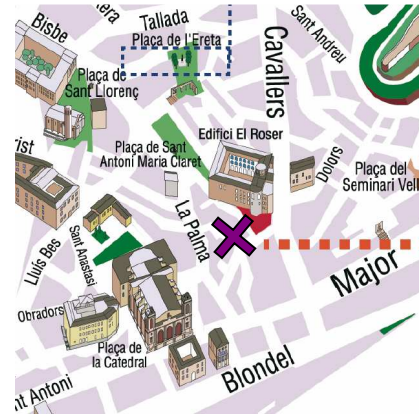

Inscripcions al **973 700 461**

O envieu un e-mail a:

politiquesigualtat@paeria.cat

LLEIDA
MARXA

ESPAI DE CREIXEMENT PERSONAL PER A DONES